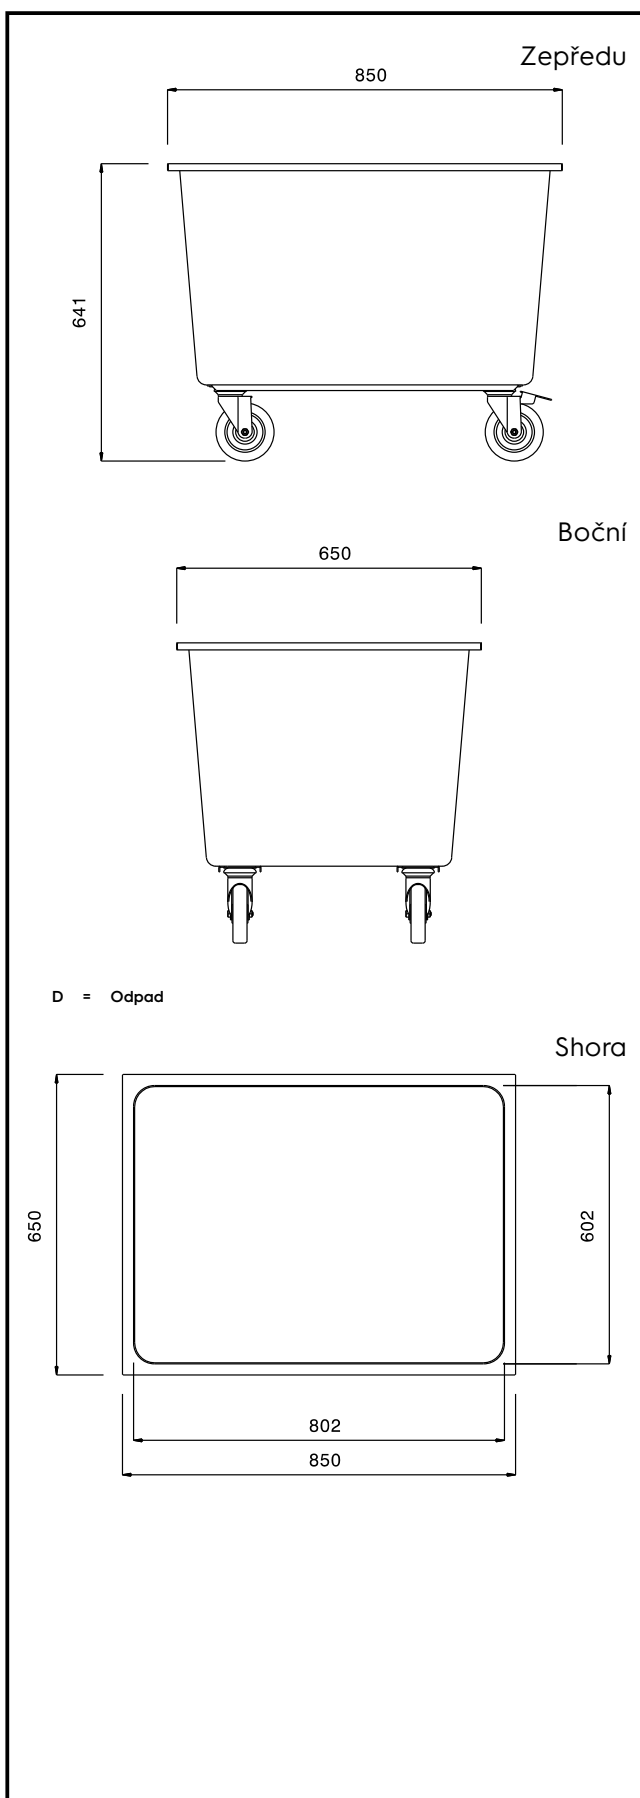

Transportní vozíky Mobilní namáčecí dřez - 220 litrů, 850 mm

POL. #: _____

MODEL #: _____

PROJEKT # _____

SIS # _____

AIA # _____

361268 (SSTR08)

Vozík namáčecí / mobilní
dřez 220 L (dřez
802x602x475 mm), s
uzavíracím ventilem.

Zkrácená specifikace

Položka č. _____

Konstrukce z nerez oceli AISI304. Dřez o objemu 220 l, vč. odpadu s uzavíracím ventilem. 4 otočná kolečka (z toho 2 s brzdou) o prům.125 mm.

Rozměr dřezu 802x602x475 mm.

Hlavní funkce a vlastnosti

- Celonerezový svařovaný rám z 25mm trubek.
- Rozměry vany 802 x 602 x 475 mm.
- Včetně odpadního otvoru opatřeného uzavíracím ventilem s otočnou rukojetí.
- 4 otočná kolečka Ø125 mm, z toho 2 s brzdou, jsou opatřena plastovými ochrannými kryty proti nárazu.

Konstrukce

- Všechny komponenty a panely vyrobeny z vysoce kvalitní ušlechtilé nerez oceli AISI 304

SCHVÁLENO: _____

Kapacita:

Objem vany: 220 l

Hlavní informace

Vnější rozměry, Šířka 850 mm
 Vnější rozměry, Hloubka 650 mm
 Vnější rozměry, Výška 641 mm
 Průměr kolečka: Ø 125
 Netto váha: 30 kg
 Rozměry vany: 802x602x475 mm